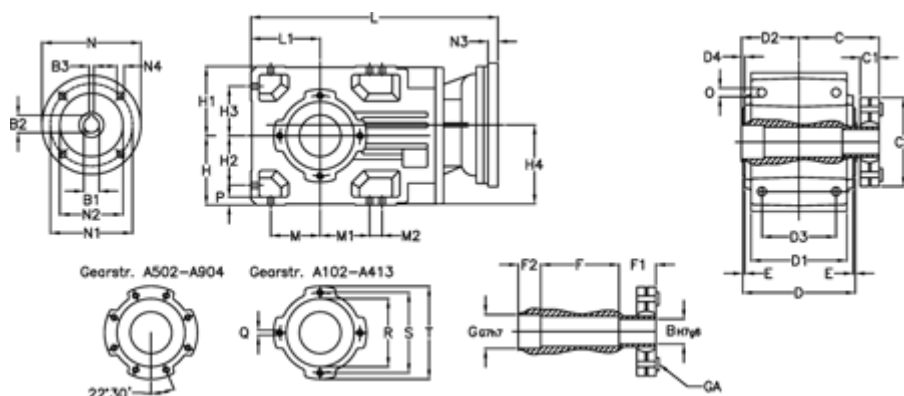

Varenummer: 29600302055225

Beskrivelse: Keglehjulsgear A302US-20,5-P71B5

## Mål

B	= 40	D = 156	F2 = 50	L = 333.0	N3 = -
B1	= 14	D1 = 130	G = 42	L1 = 90	N4 = M8x16
B2	= 16.3	D2 = 80	GA = 14,5 NM	M = 63.0	O = 12.0
B3	= 5	D3 = 95	H = 90	M1 = 63.0	P = 11
Betegnelse	= A302US-xx-P71 B5	d4 = 5.0	H1 = 90	M2 = 22	Q = M8x15
C	= 113.5	E = 3.0	H2 = 63.0	N = 160	R = 95
C1	= 24	F = 95.5	H3 = 63.0	N1 = 130	S = 115
C2	= 90.0	F1 = 48.0	H4 = 108.5	N2 = 110	T = 140